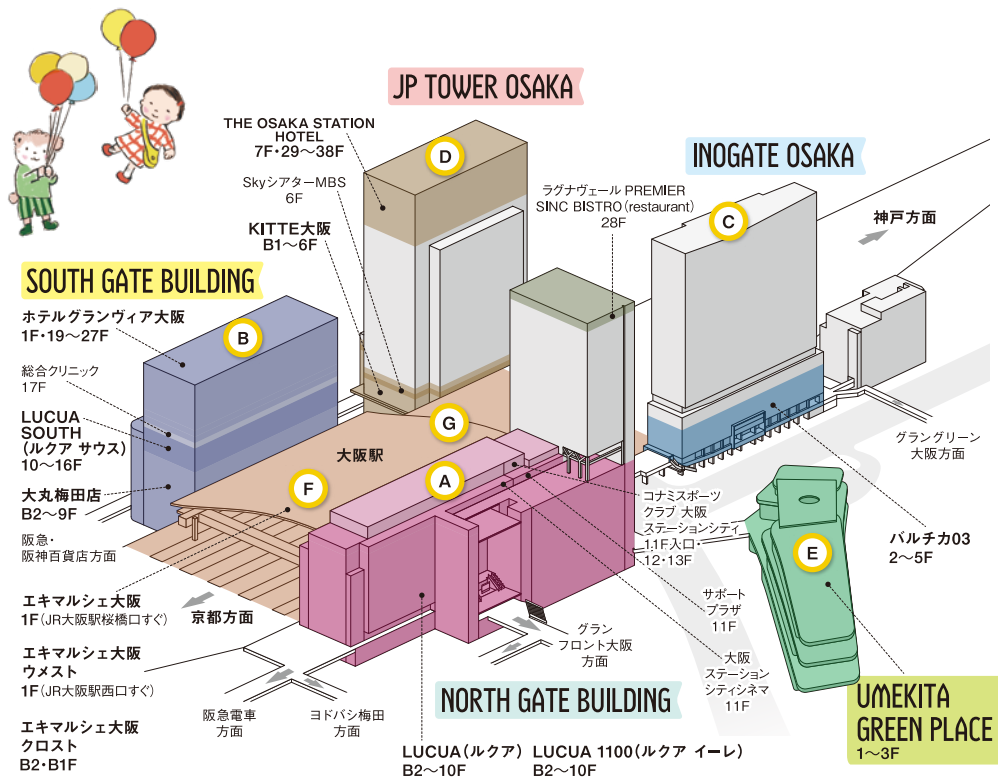

大阪ステーションシティって どんなところ？

2026年5月に開業15周年を迎え、まだまだ進化を続ける
大阪ステーションシティ。駅を起点に、グルメ、ショッピング、広場に、
自然スポットまで、“大きなまち”のような巨大エリアは、何度訪れても楽しい！

15th
ありがとう。

OSAKA
STATION
CITY

- A** NORTH GATE BUILDING ノースゲートビルディング
- B** SOUTH GATE BUILDING サウスゲートビルディング
- C** INO GATE OSAKA イノゲート大阪
- D** JP TOWER OSAKA JPタワー大阪
- E** UMEKITA GREEN PLACE うめきたグリーンプレイス
- F** エキマルシェ大阪
- G** 時空(とき)の広場

イラスト／木戸直子 発行／大阪ステーションシティ

掲載情報は2026年6月1日時点のものです。施設・店舗・メニュー・料金などの詳細は、お出かけ前に公式ホームページ等でご確認ください。
表記価格は税込価格です。法律で許可された場合をのぞき、本誌掲載記事・写真・イラストなどの無断転載、コピーを禁じます。

大阪ステーションシティで発見！

お子さまランチの世界

カレーもパフェも
パンケーキも！

この子が
お子さまランチの
世界にかくれているよ
探してみてね！

Let's go!

お子さまランチもスイーツも 「いただきます！」

ハンバーグやオムライスの定番お子さまランチはもちろん、
みんな大好きなうどんやカレー、食後にうれしいスイーツまで。
大阪ステーションシティの気になるお店へレッツゴー！

NORTH GATE BUILDING

ルクアフードホール・B2F

カフェ

クア・アイナ

対象年齢 ~12歳(小学生)

キッズセット(A・B・C)

Aセット:500円 Bセット:700円 Cセット:400円

パンケーキやサンドイッチ、チキンナゲットなどが味わえるキッズセットが登場!ゼリーやドリンク付きだから子どもたちのテンションもアップ!店内飲食限定。

ルクアフードホール・B2F

洋食

北極星

対象年齢 ~12歳(小学生)

お子様セット(おもちゃ付き)